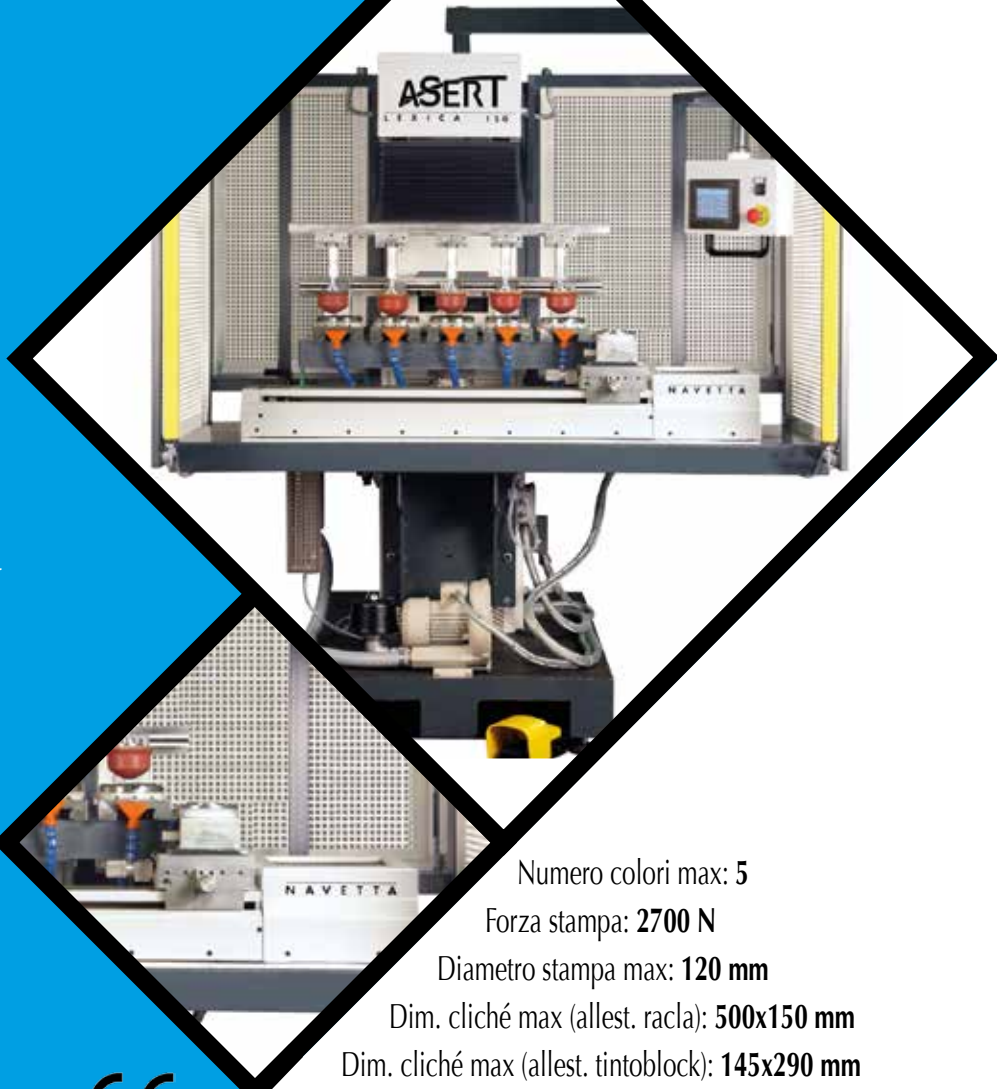

# LEXICA 150

MEDIUM

Hi Tech  
Ergonomica  
Versatile

CE

Numero colori max: 5

Forza stampa: **2700 N**

Diametro stampa max: **120 mm**

Dim. cliché max (allest. racla): **500x150 mm**

Dim. cliché max (allest. tintoblock): **145x290 mm**

Velocità teorica max (cicli/ora): **1000**

Altezza tampone max: **180 mm**

Azionamento: **elettropneumatico, elettronico**

Alimentazione: **380V 50-60Hz**

# LEXICA 150

MEDIUM

Hi Tech  
Ergonomic  
Versatile

CE

Maximum number of colours: 5

Printing strength: 2700 N

Maximum printing diameter: 120 mm

Maximum size of block line (doctor blade setting up): 500x150 mm

Dimensions: 1200x750x1850 mm

Weight: 540 kg